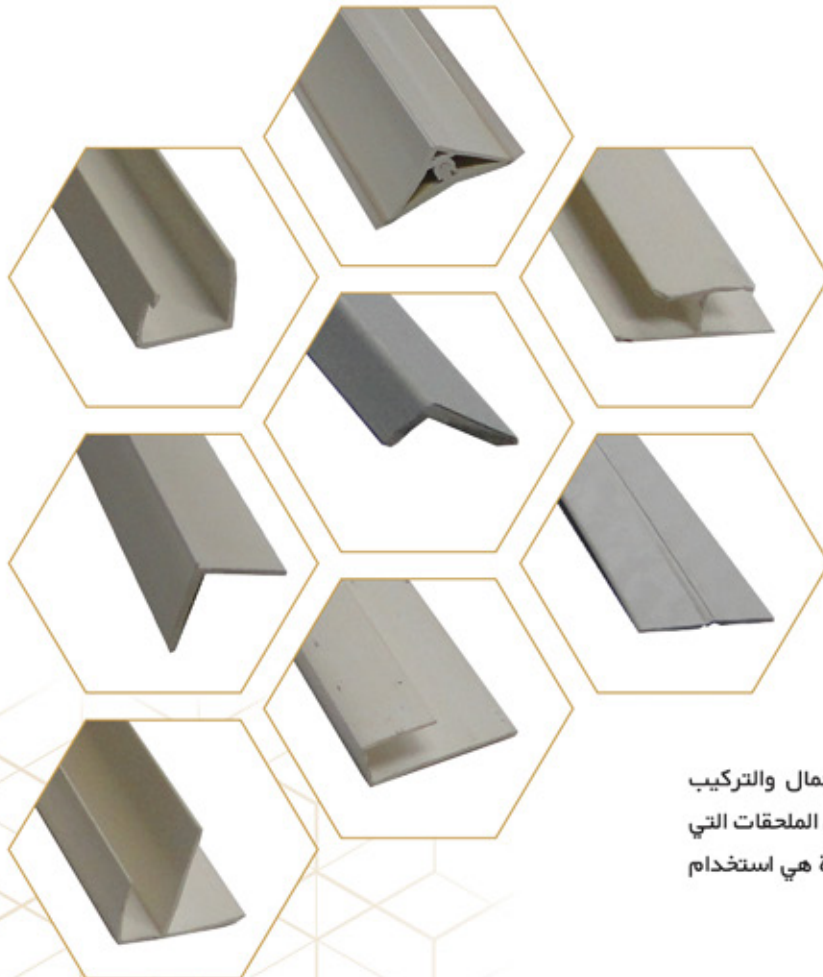

IF YOU CAN
DREAM IT
YOU CAN
DO IT

SPC FLOORING

باركيه بي في سي (SPC):

باركيه بي في سي هو الجيل الأخير وأحدث الأرضيات للمباني في العالم، مما يقضي على جميع عيوب المنتجات المماثلة، وهو مصنوع من مادة بي في سي الصلبة.

PVC TOOLS

أدوات بي في سي :

تلعب أدوات بي في سي دورًا رئيسيًا في القوة والجمال والتركيب الأساسي لتغليف الجدران. تشتمل هذه المنتجات على الملحقات التي تثبت ألواح بي في سي جنبًا بجنب. نصيحة ألبير المهمة هي استخدام الأدوات الملائمة والمعيارية.